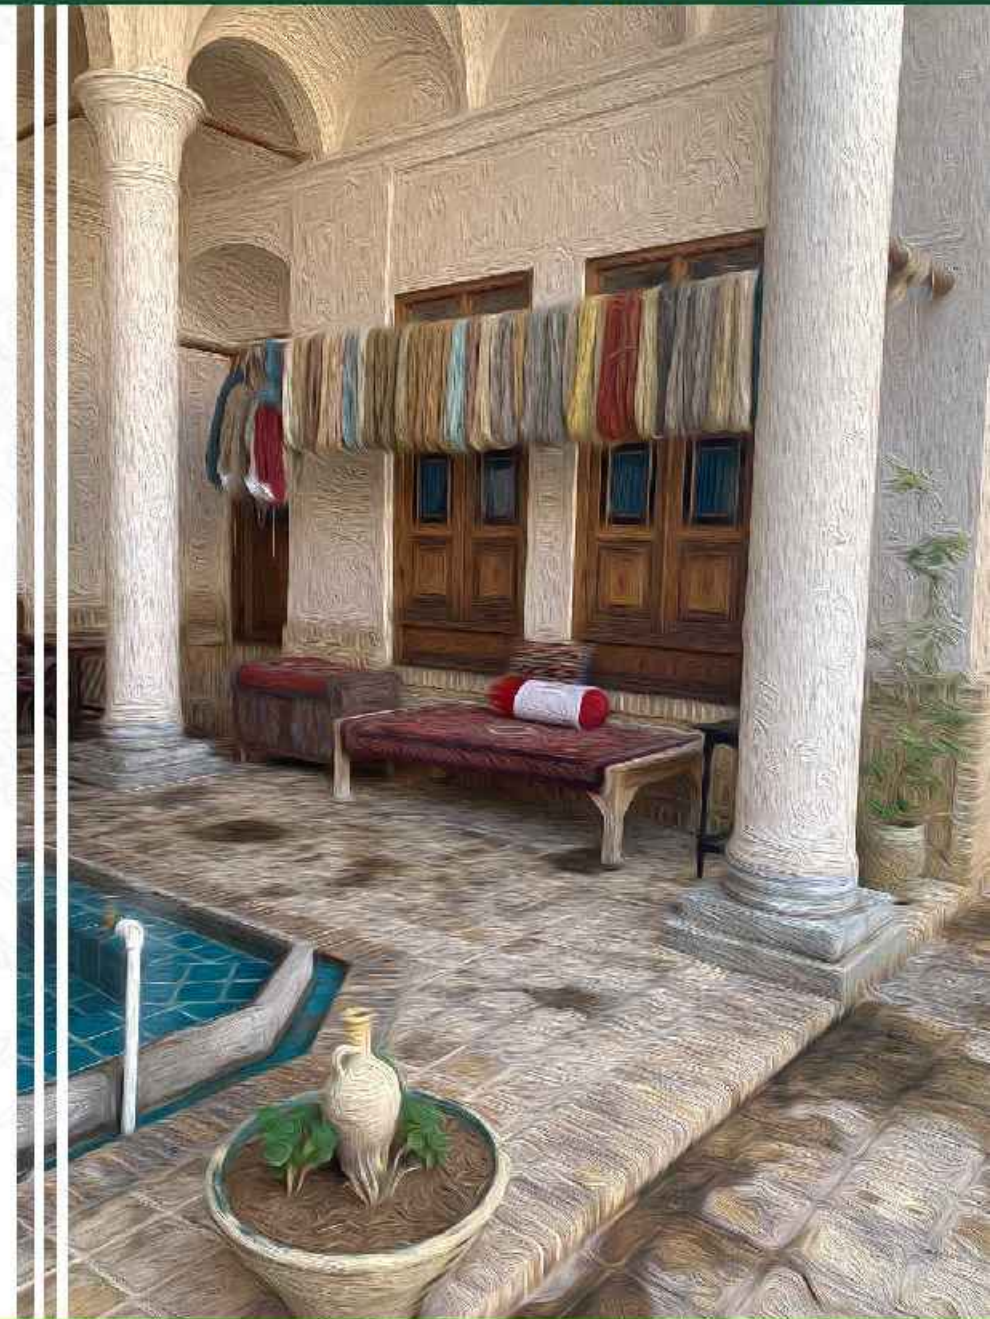

code:234-31

Sizes: 2,5x3,5 - 2x3 - 1,5x2,25 - 1,20x1,70 - 1x1,5

Z
A
R
G
A
R
Z
A
D
E

C
A
R
P
E
T

code: 235-31

Sizes: 2,5x3,5 - 2x3 - 1,5x2,25 - 1,20x1,70 - 1x1,5

code:236-31

Sizes: 2,5x3,5 - 2x3 - 1,5x2,25 - 1,20x1,70 - 1x1,5