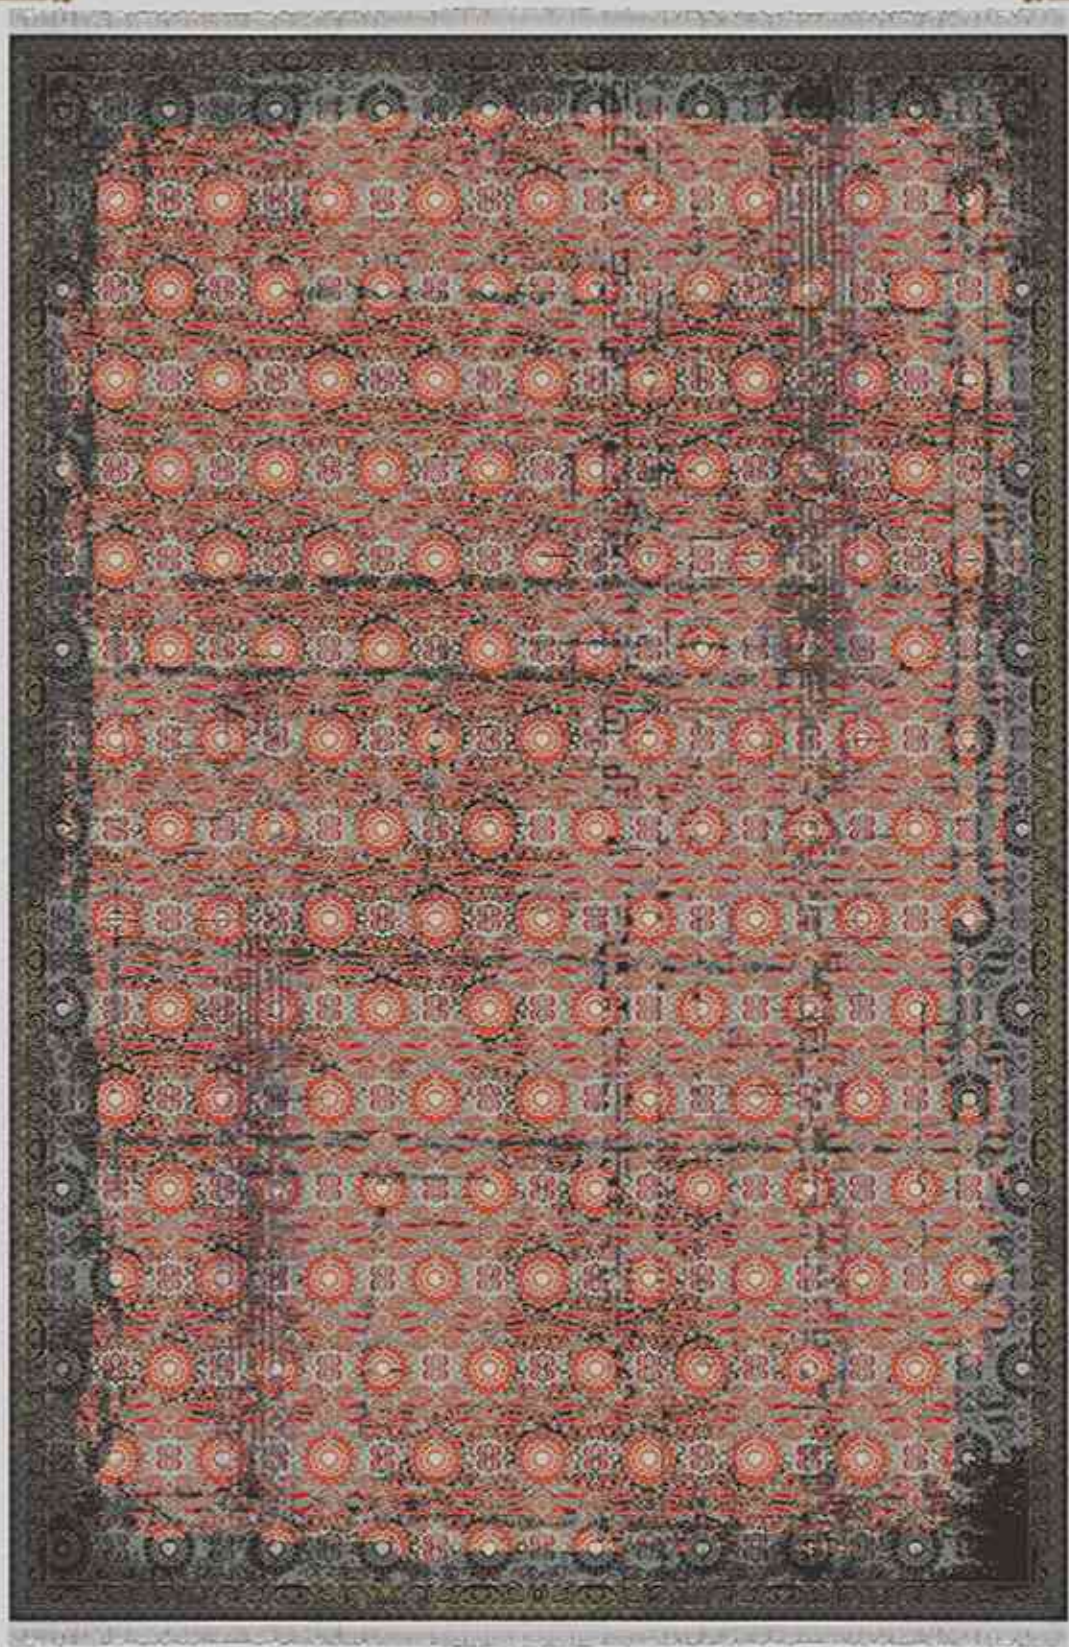

فتی زنگنه

zargarzade carpet

کالکشن کارن

۷۰۰ شانه

کد : R1

کد : R۲

کد : R۳

کد : R۴

کد : R۲۱

کد: R۲۲

کد: R۲۳

کد: R۲۴

کد: R۲۵

کد: R۲۶

کد : N1

کد : N۲