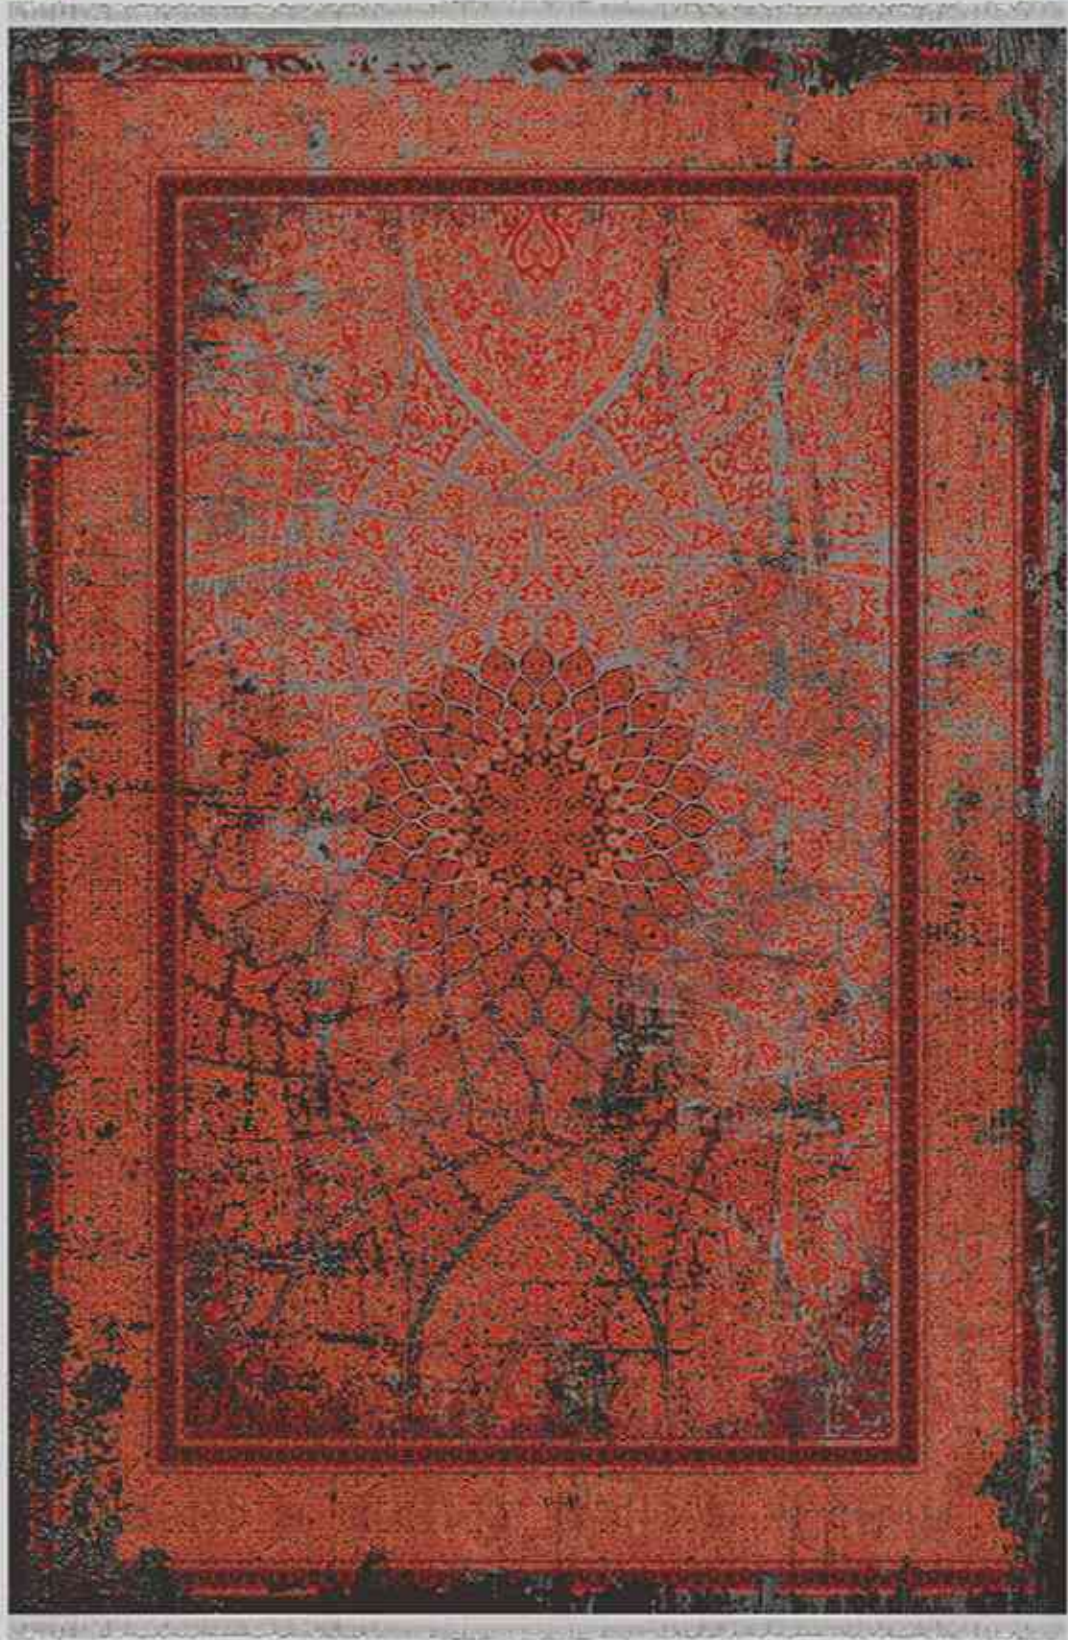

فتی زنگنه

zargarzade carpet

کالکشن کارن

۷۰۰ شانه

کد : R1

کد : R۲

کد : R۳

کد : R۴